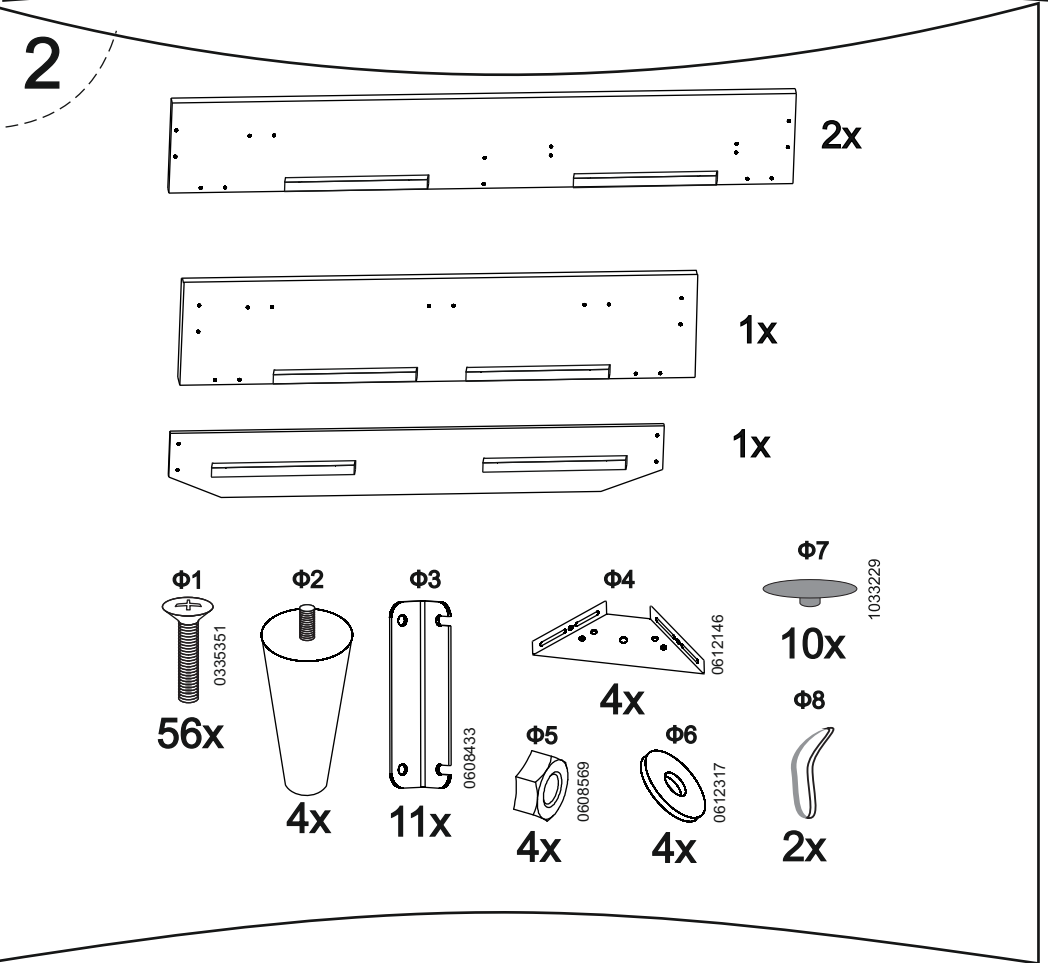

# Кровать

Madison Lite с бельевым ящиком

5

6\*

4

\*