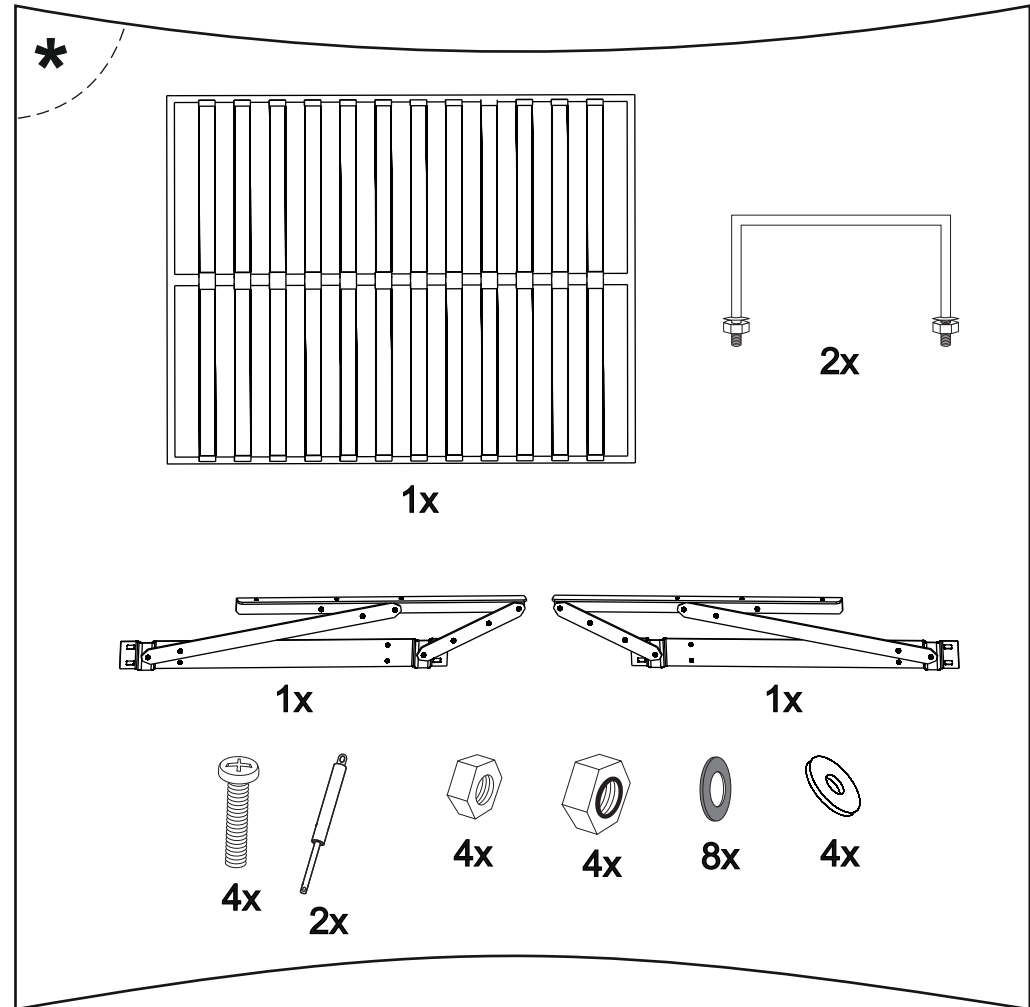

# Кровать

Madison Lite с бельевым ящиком

5

6\*

4

\*